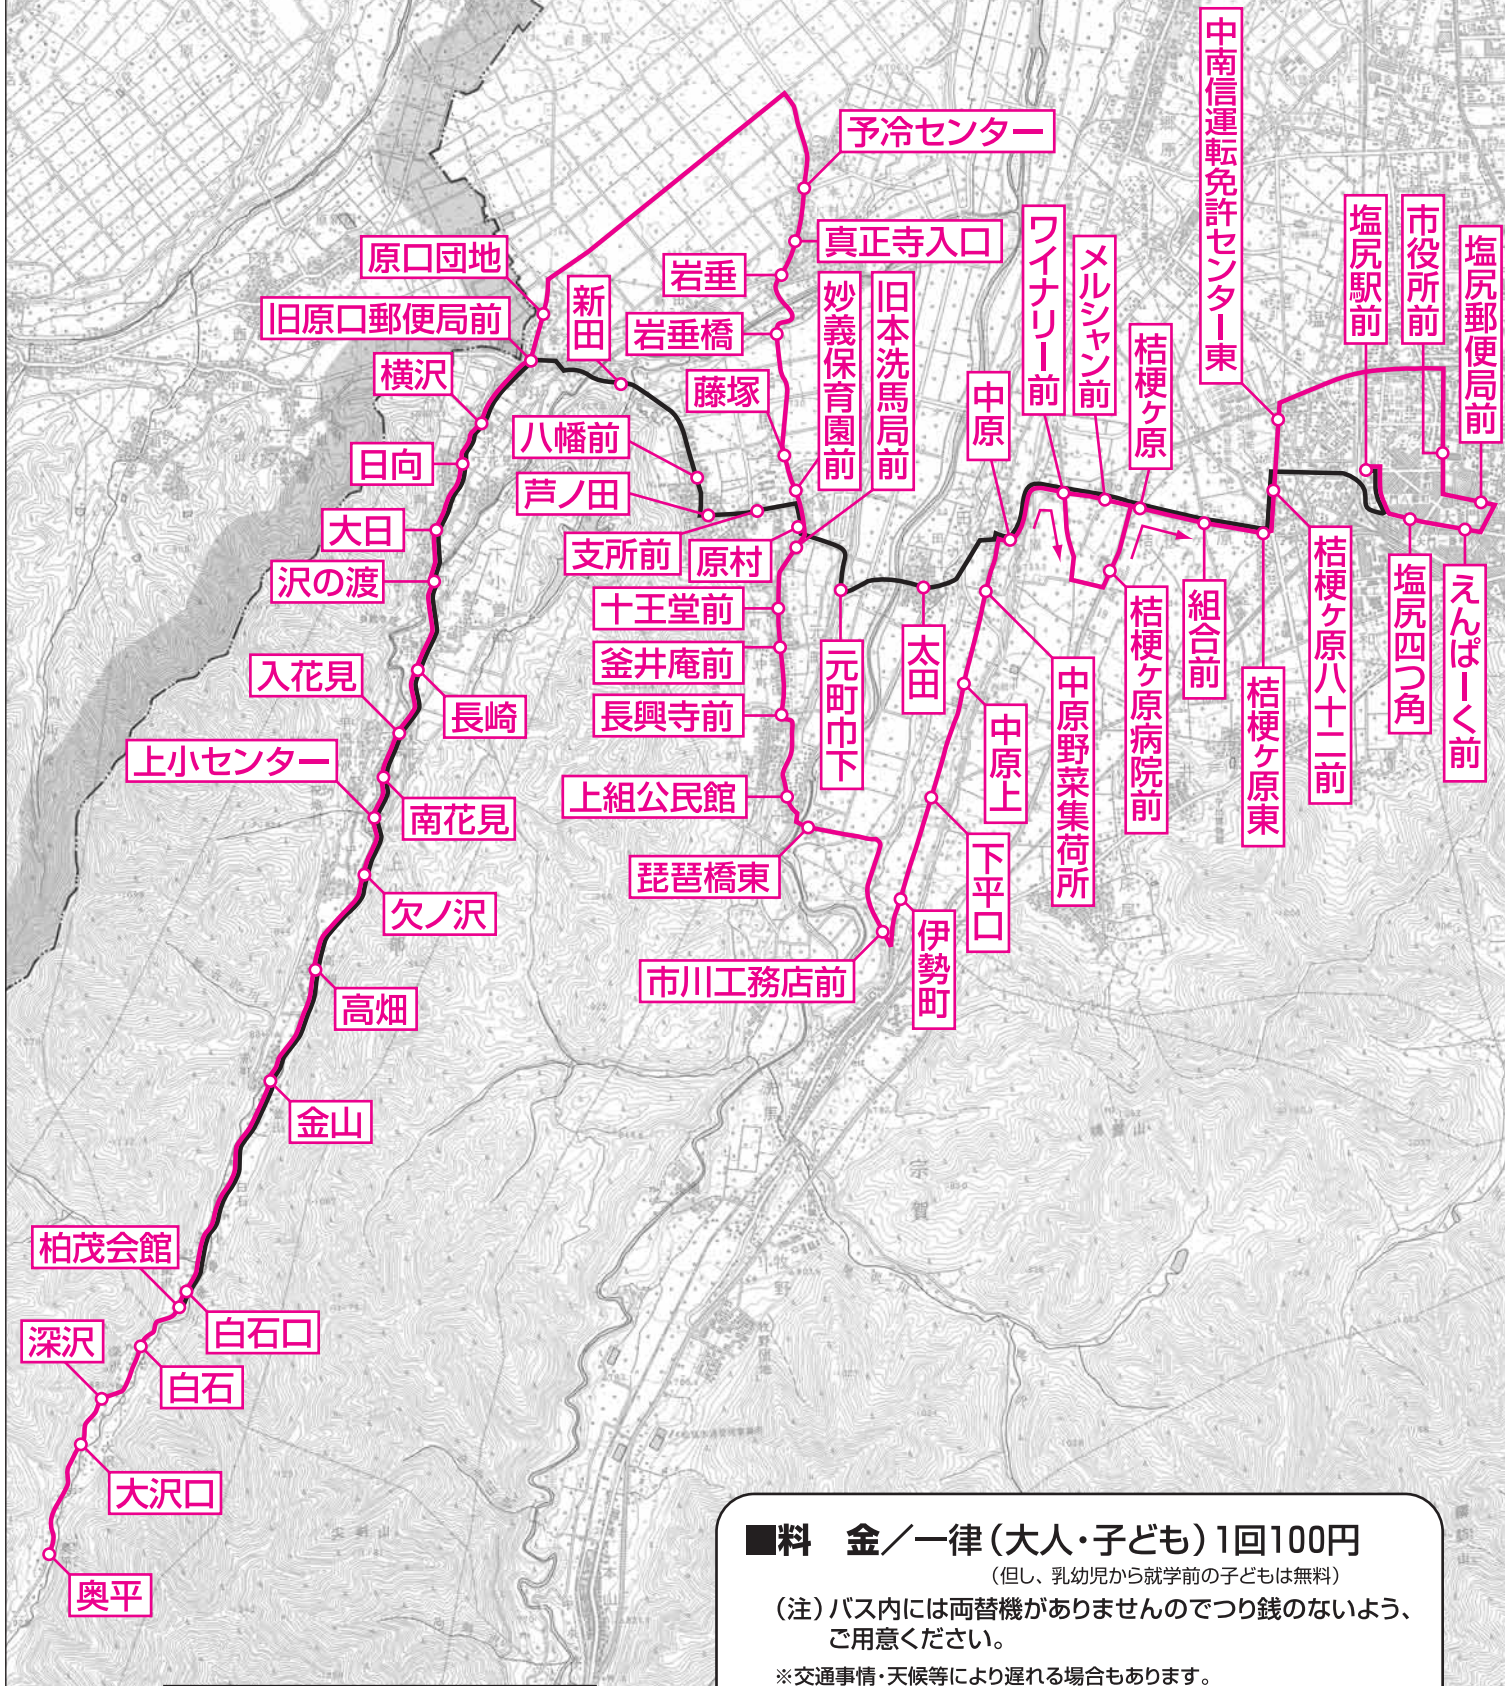

洗馬線

塩尻市 地域振興バス すてっぷくん

■料 金／一律(大人・子ども)1回100円

(但し、乳幼児から就学前の子どもは無料)

(注)バス内には両替機がありませんのでつり銭のないよう、
ご用意ください。

※交通事情・天候等により遅れる場合もあります。

※停留所標識は片側だけのバス停があります。

バス進行方向でお待ちください。